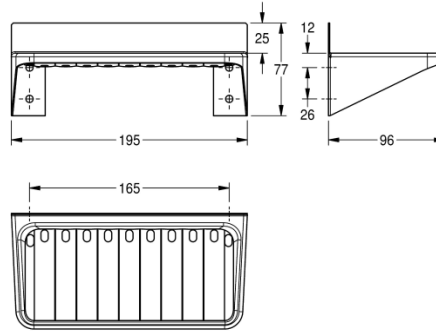

KWC Ablageschale

Modell-Linie: ACCESSOIRES | BS648
Accessories | Accessories

KWC-Nr.

2000057041

Abmessungen 195 x 77 x 96 mm (B x H x T)

Ablageschale, für Aufputzmontage, Chromnickelstahl, Oberfläche seidenmatt, Materialstärke 0,8 mm, mit Abflusslöchern, inklusive Edelstahlschrauben und Dübel.

Abmessungen 195 x 77 x 96 mm (B x H x T)

Technische Daten

Material	Edelstahl
Materialtyp	1.4301 Chromnickelstahl V2A
Materialstärke	0,8 mm
Gesamttiefe	96 mm
Gesamthöhe	77 mm
Gesamtbreite	195 mm
Oberflächenbehandlung	seidenmatt
Kundenspezifisch	nein
Art der Befestigung	geschraubt
Art der Montage	Wandmontage
teamNumber	564163
sanitasTroeschNumber	4621

Edelstahl
1.4301 Chromnickelstahl V2A
0,8 mm
96 mm
77 mm
195 mm
seidenmatt
nein
geschraubt
Wandmontage
564163
4621